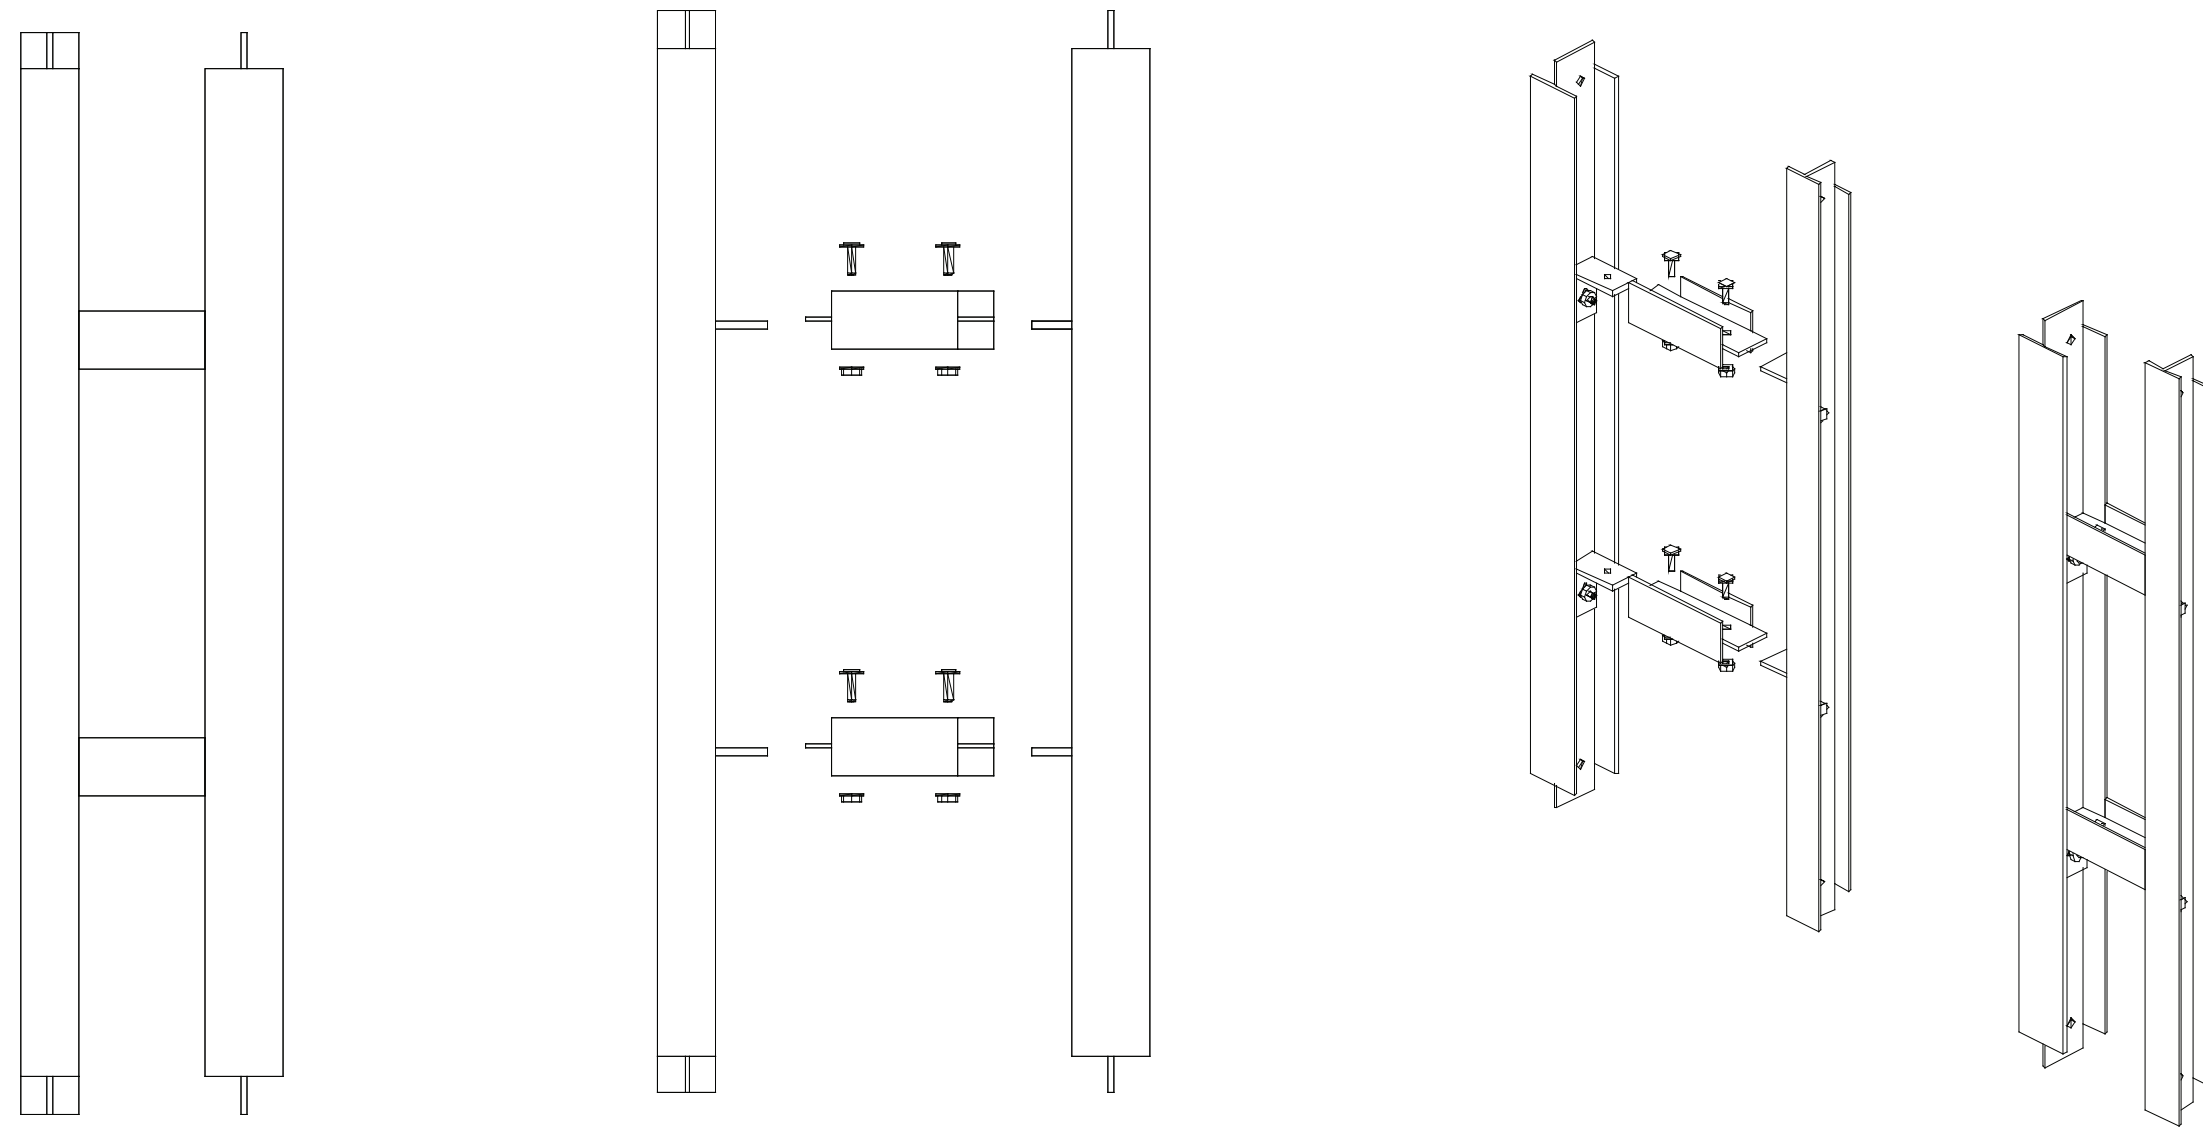

IRVIN STEEL
INCORPORATED

STORMTAMER END ASSEMBLIES

0 - 14 Feet StormTamer – 4 Stringers Needed

Part Number	Size	Part Number	Size	Part Number	Size
FRM-900-WF4-0820	8ft x 20ft	FRM-900-WF4-1036A	10ft x 36ft	FRM-900-WF4-1240	12ft x 40ft
FRM-900-WF4-0830	8ft x 30ft	FRM-900-WF4-1040	10ft x 40ft	FRM-900-WF4-1242	12ft x 42ft
FRM-900-WF4-1020	10ft x 20ft	FRM-900-WF4-1040A	10.5ft x 40ft	FRM-900-WF4-1244	12ft x 44ft
FRM-900-WF4-1024	10.5ft x 24ft	FRM-900-WF4-1042	10ft 6in x 42ft	FRM-900-WF4-1248	12ft x 48ft
FRM-900-WF4-1024A	10ft x 24ft	FRM-900-WF4-1042A	10ft x 42ft	FRM-900-WF4-1250	12ft x 50ft
FRM-900-WF4-1025A	10ft x 25ft	FRM-900-WF4-1048	10ft x 48ft	FRM-900-WF4-1260	12ft x 60ft
FRM-900-WF4-1028	10ft x 28ft	FRM-900-WF4-1050	10ft x 50ft	FRM-900-WF4-1340	13ft x 40ft
FRM-900-WF4-1030	10ft x 30ft	FRM-900-WF4-1117	11ft x 17ft	FRM-900-WF4-1420	14ft x 20ft
FRM-900-WF4-1030A	10.5ft x 30ft	FRM-900-WF4-1138	11ft x 38ft	FRM-900-WF4-1432	14ft x 32ft
FRM-900-WF4-1031	10.5ft x 31ft	FRM-900-WF4-1224	12ft x 24ft	FRM-900-WF4-1434	14ft x 34ft
FRM-900-WF4-1032	10.5ft x 32ft	FRM-900-WF4-1225	12ft x 25ft	FRM-900-WF4-1440	14ft x 40ft
FRM-900-WF4-1032A	10ft x 32ft	FRM-900-WF4-1230	12ft x 30ft	FRM-900-WF4-1448	14ft x 48ft
FRM-900-WF4-1035	10ft x 35ft	FRM-900-WF4-1232	12ft x 32ft	FRM-900-WF4-1460	14ft x 60ft
FRM-900-WF4-1036	10.5ft x 36ft	FRM-900-WF4-1236	12ft x 36ft		