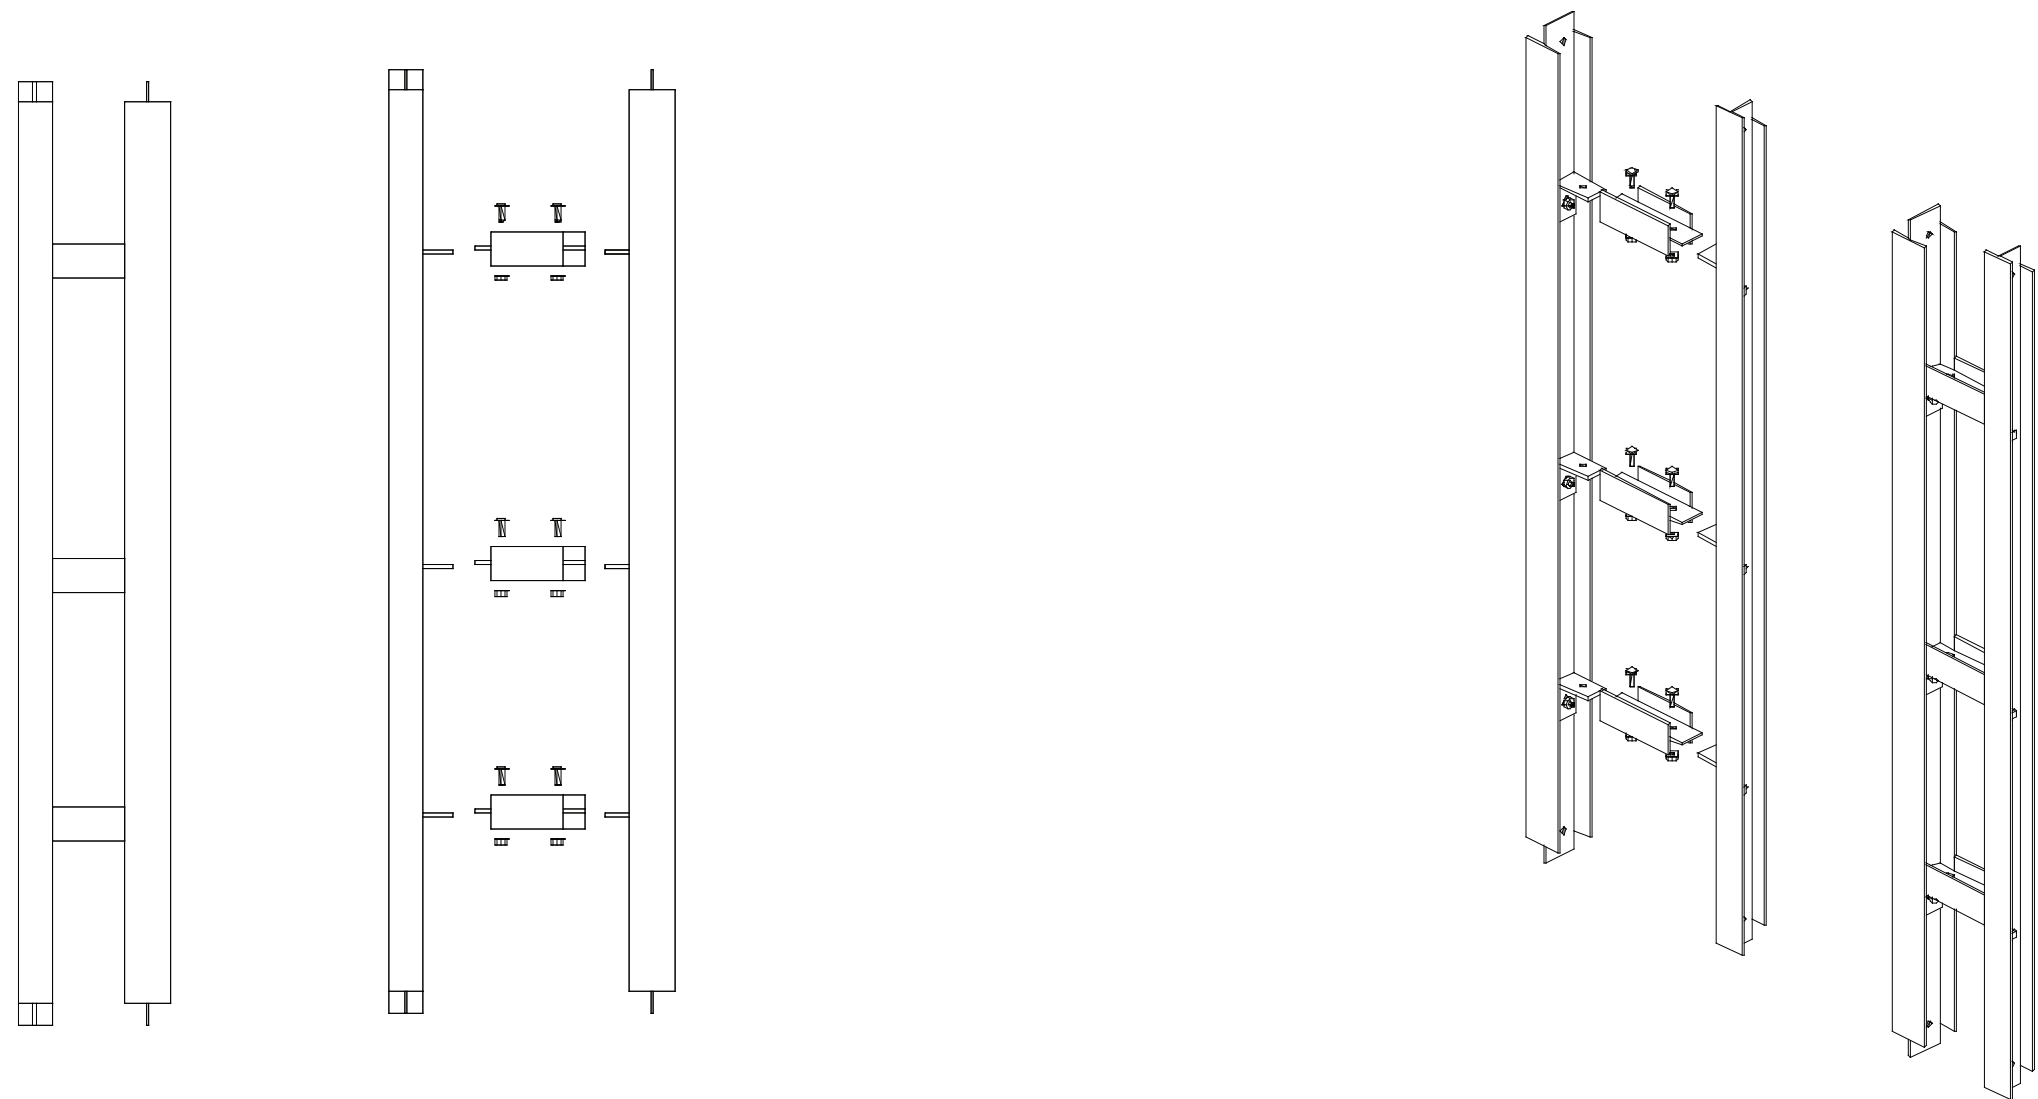

20 - 25 Feet StormTamer – 6 Stringers Needed

Part Number	StormTamer
FRM-900-WF4-2060	20ft x 60ft
FRM-900-WF4-2080	20ft x 80ft
FRM-900-WF4-2420	24ft x 20ft
FRM-900-WF4-2468	24ft x 68ft