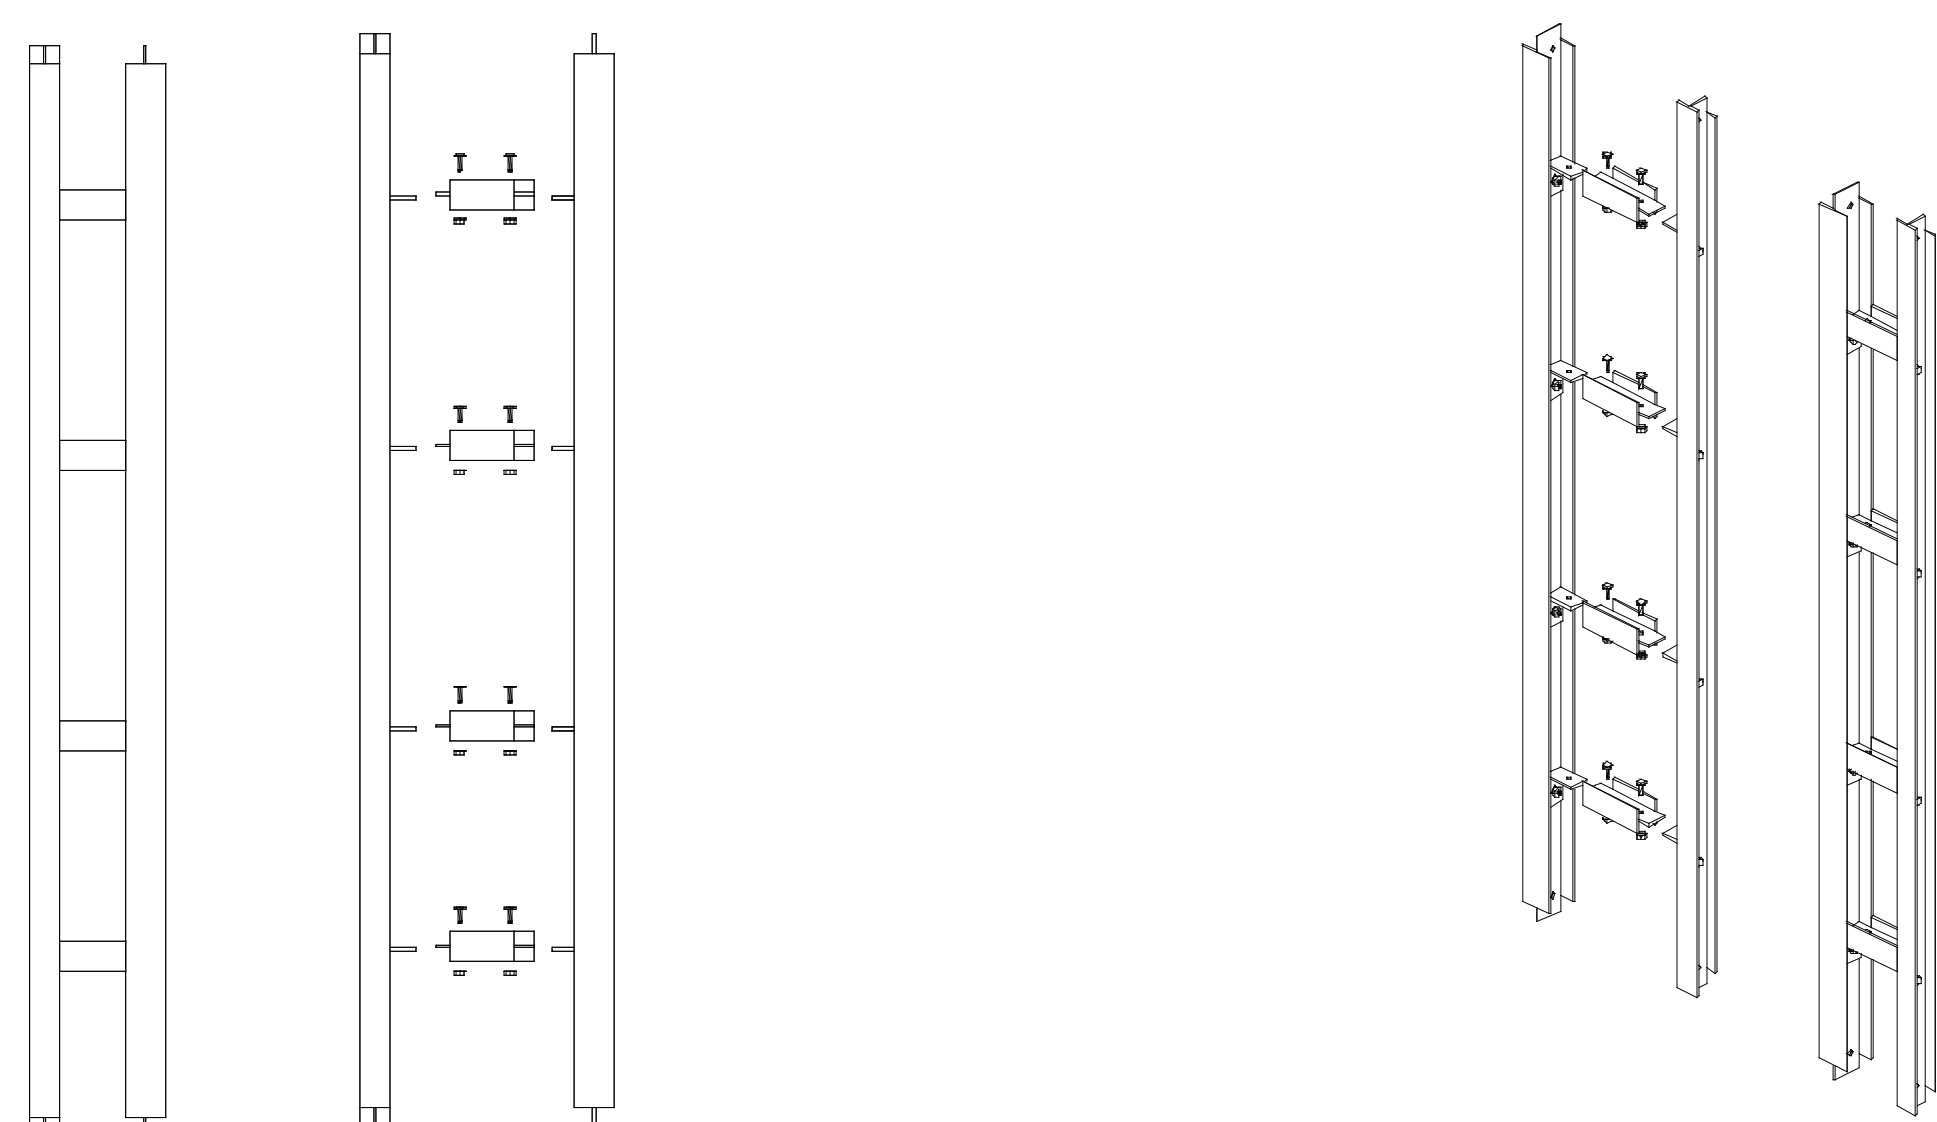

IRVIN STEEL
INCORPORATED

Irvin Steel Inc.
8105 Krauss Blvd., Suite 102 Tampa, Florida 33619
1-800-474-7846
(813) 664-8945
Fax (813) 621-6897
www.isioutdoor.com